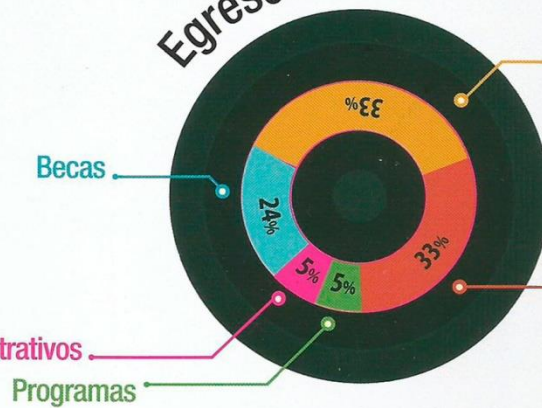

Egresos

Gastos Administrativos

Programas

Apertura de CCD's

Operación del programa

Consejo directivo

- Adriana Rodríguez Amezaga
- Ana Cecilia Sánchez Vizcaya
- Ana Gabriela Guerrero Elías
- Blanca Rosa Montes Prado
- Fabiola Corral Pérez
- Leticia Terrazas Becerra
- María de los Ángeles Vizcaya Engroñat

- María Emilia García Domínguez
- María del Pilar García González
- Mariana Medina Pegram
- María Teresa García Terrazas
- Patricia Margarita Fierro Shelton
- Rosa Elena Corral Lozano
- Rosalinda Ramos Ríos